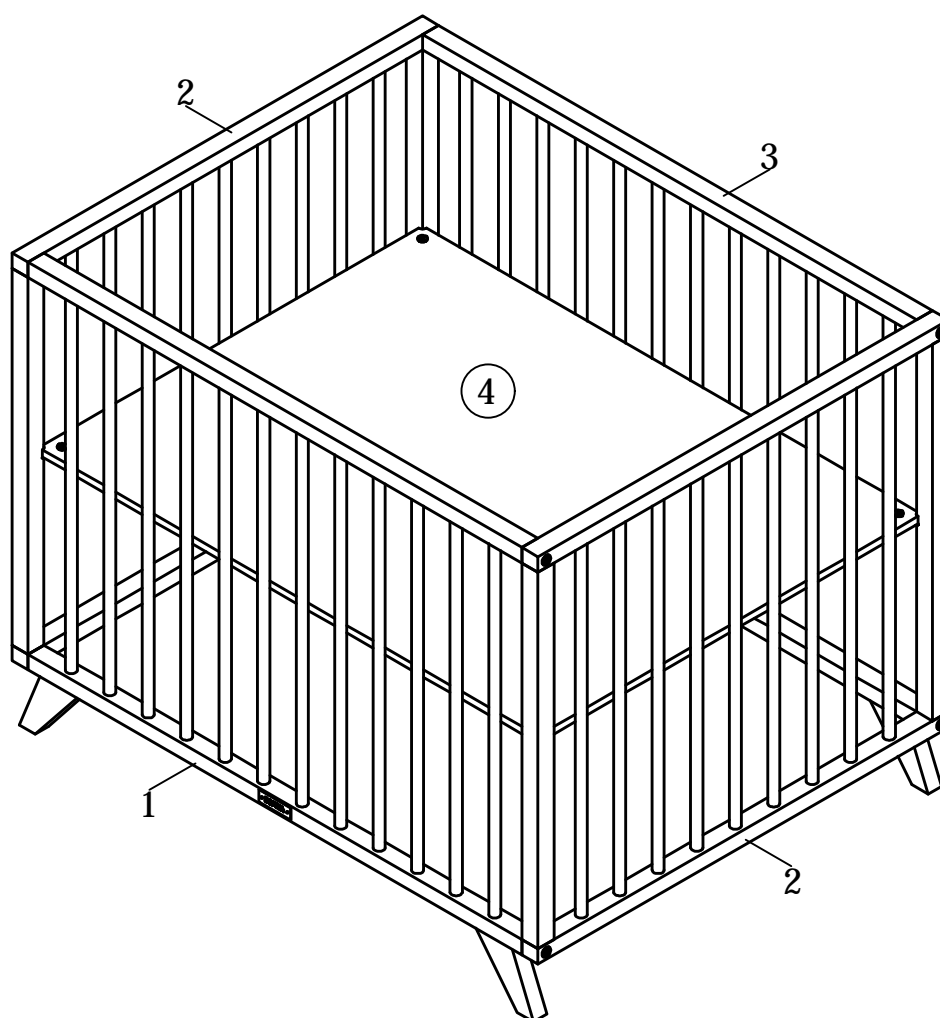

bopita®

ASSEMBLY INSTRUCTION
MONTAGE HANDLEIDING
MONTAGE ANLEITUNG
NOTICE DE MONTAGE
MANUAL DE MONTAJE

UK
NL
D
F
ESP

MODEL : RETRO
TYPE : PLAYPEN
COLOUR : DUNE
ART.CODE : 110187.35

Distributor:

BOPITA
Energieweg 1
6662 NS Elst
The Netherlands

www.bopita.com

05.07.2023.

<p>A</p>  <p>M6X50 8X</p>	<p>B</p>  <p>M6X25 4X</p>	<p>C</p>  <p>4X</p>	<p>D</p>  <p>Ø6 4X</p>	<p>E</p>  <p>M6 4X</p>	<p>F</p>  <p>SW4 1X</p>
------------------------------------------------------------------------------------------------------------	------------------------------------------------------------------------------------------------------------	------------------------------------------------------------------------------------------------------	---------------------------------------------------------------------------------------------------------	-----------------------------------------------------------------------------------------------------------	------------------------------------------------------------------------------------------------------------